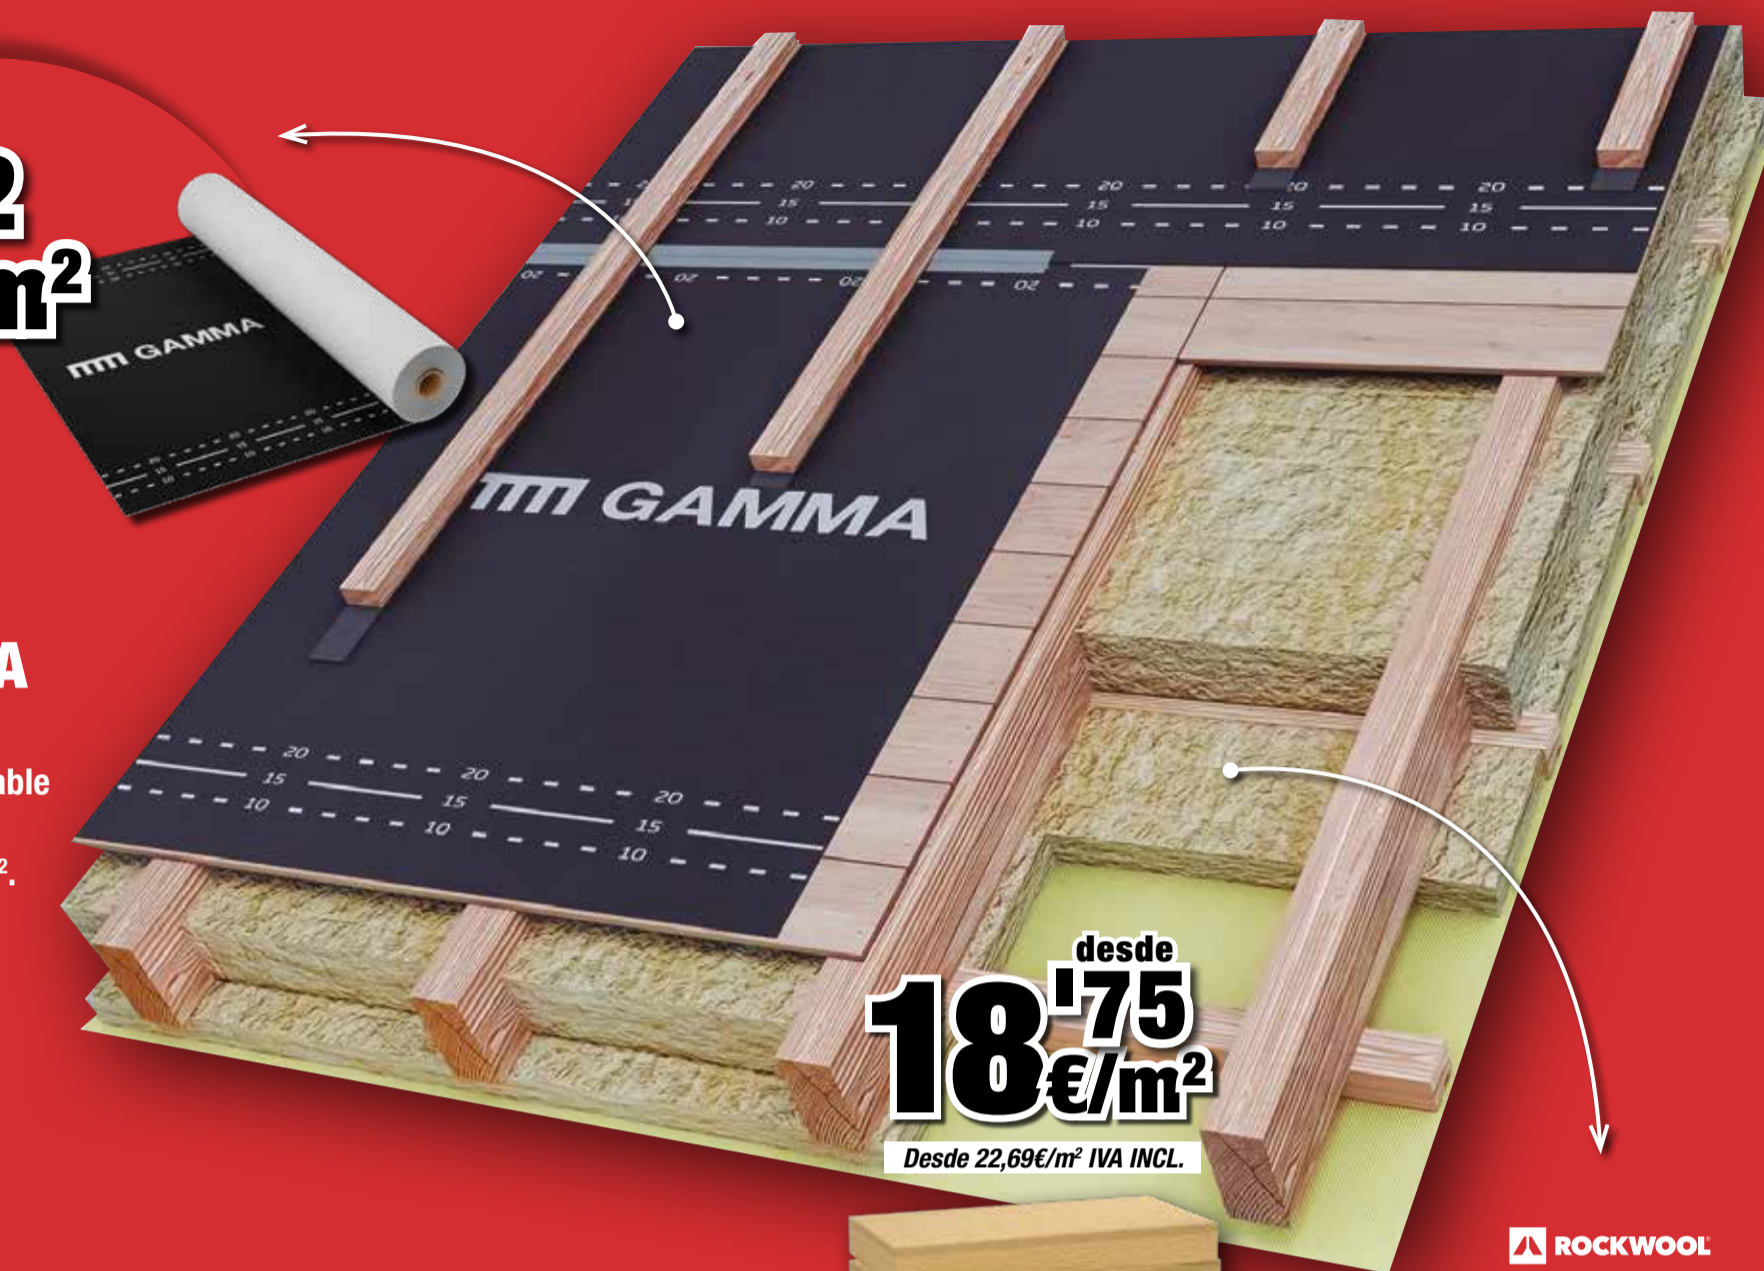

0'92
€ / m²

1,11€ / m² IVA INCL.

ITTI GAMMA
LÁMINA
GAMMA
BAJO TEJA

Ref. LAMTR004
Lámina impermeable
y transpirable.
Gramaje 145gr/m².

desde
18'75
€ / m²

Desde 22,69€ / m² IVA INCL.

ROCKWOOL

PANEL ROCKCIEL

Ref. ROCKW030 / ROCKW031 / ROCKW032
Aislamiento de lana de roca.
Espesores disponibles: 60 / 80 / 100 mm.